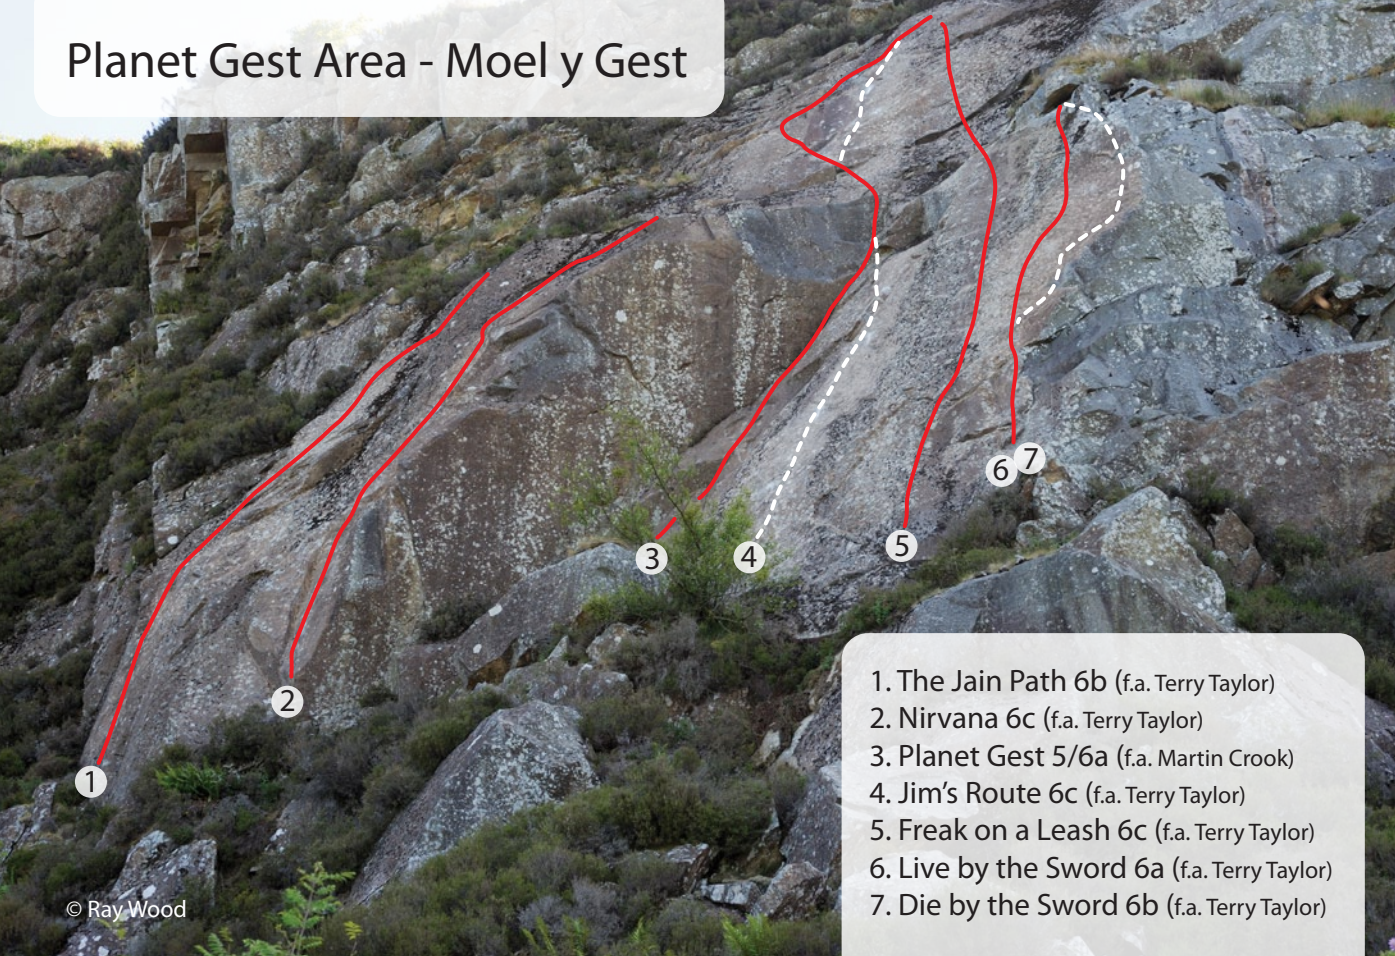

# Planet Gest Area - Moel y Gest

1. The Jain Path 6b (f.a. Terry Taylor)
2. Nirvana 6C (f.a. Terry Taylor)
3. Planet Gest 5/6a (f.a. Martin Crook)
4. Jim's Route 6C (f.a. Terry Taylor)
5. Freak on a Leash 6C (f.a. Terry Taylor)
6. Live by the Sword 6a (f.a. Terry Taylor)
7. Die by the Sword 6b (f.a. Terry Taylor)